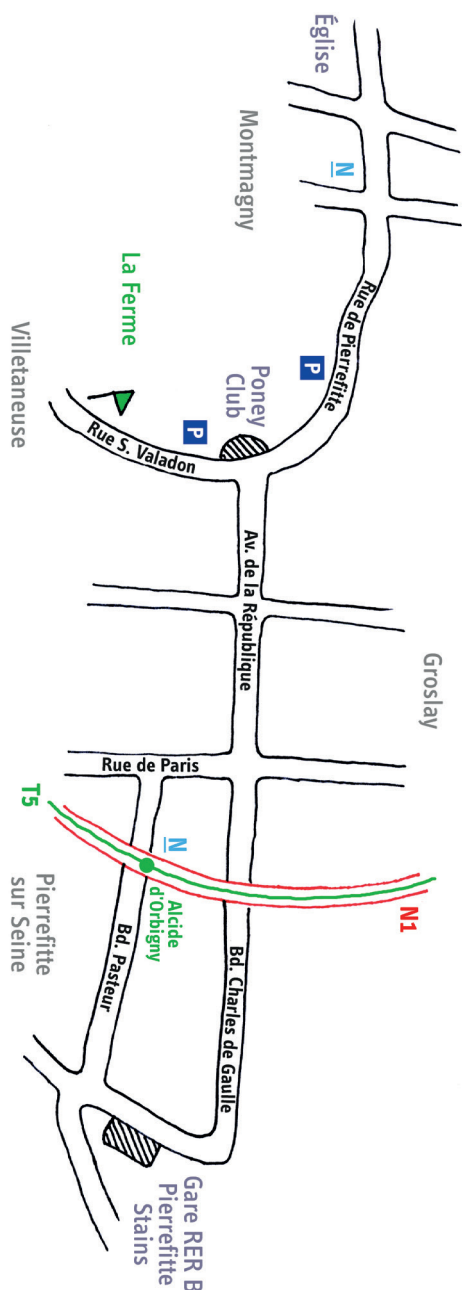

L'association La Guinguette de la Butte Pinson présente

LA GUINGUETTE

DE LA BUTTE PINSON EN FÊTE

LES DIMANCHES

**3 juin, 1^{er} juillet et
2 septembre 2018
de 13h à 17h30**

à la Ferme pédagogique,
16 rue Suzanne Valadon
95360 Montmagny

Avec le soutien de

LA GUINGUETTE

DE LA BUTTE PINSON EN FÊTE

En famille, entre amis, venez retrouver l'esprit guinguette !

Entrée libre !

Sur place, vous trouverez grillades, salades, gâteaux, boissons... et vous pourrez **danser sur des airs de musique populaire.**

Une **exposition** photos rappellera le temps du « Moulin de la Galette » et le projet de l'association pour maintenir une animation « guinguette » dans ce lieu historique au sein du **Domaine Régional de la Butte Pinson.**

Parkings disponibles (P) au début de la rue Suzanne Valadon et aux abords du parc (les véhicules n'étant pas autorisés au sein du domaine).

En cas de pluie persistante annoncée, vérifiez que la guinguette est bien maintenue.