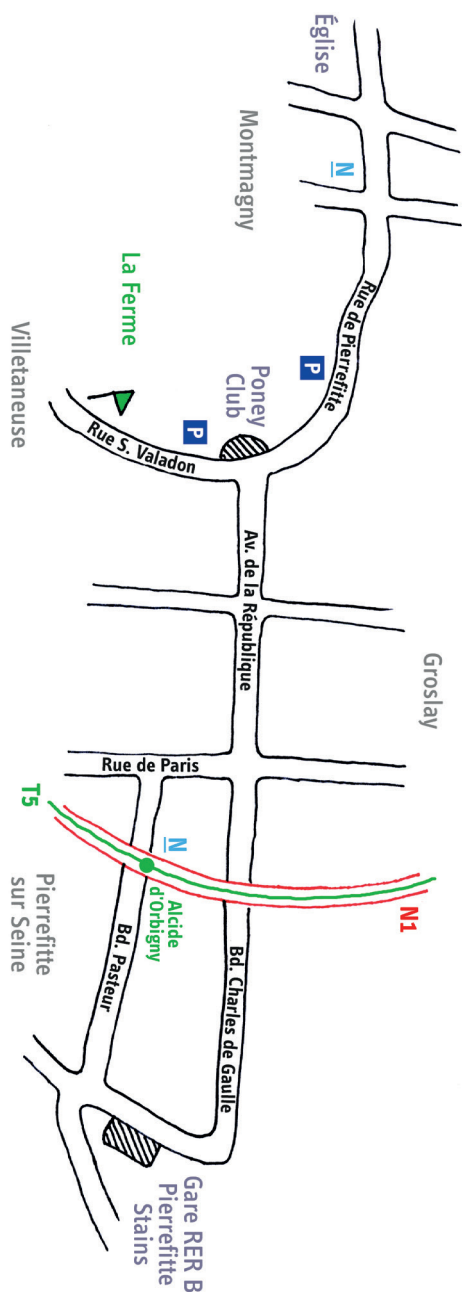

L'association La Guinguette de la Butte Pinson présente

LA GUINGUETTE DE LA BUTTE PINSON EN FÊTE

LES DIMANCHES

7 mai, 4 juin, 2 juillet
et 3 septembre 2017
de 12h à 18h

16 rue Suzanne Valadon
95360 Montmagny

Avec le soutien de

LA GUINGUETTE

DE LA BUTTE PINSON EN FÊTE

En famille, entre amis, venez retrouver l'esprit guinguette !

Entrée libre !

Sur place, vous trouverez grillades, salades, gâteaux, boissons... et vous pourrez **danser sur des airs de musique populaire.**

Participez en apportant votre **instrument de musique**, des textes de chansons, des photos, vos **témoignages** et vos boules de pétanque !

Parkings disponibles (**P**) au début de la rue Suzanne Valadon et aux abords du parc (les véhicules n'étant pas autorisés au sein du domaine).